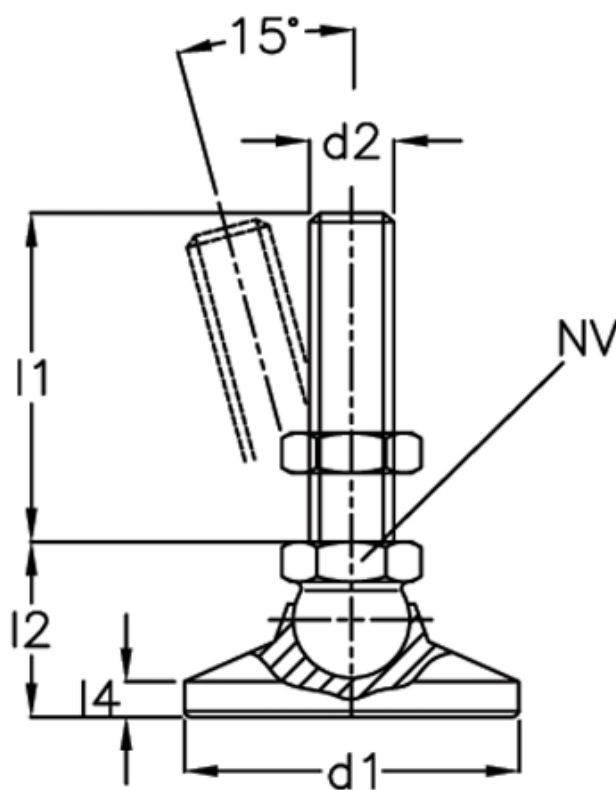

Varenummer: 20343260M20158KS
Beskrivelse: E+G Drejeledsfod
GN 343.2-60-M20-158-KS

Mål

$d_1 = 60$
 $d_2 = M20$
 $l_1 = 158$
 $l_2 = -$
 $l_3 = 37.5$
 $l_4 = -$
 $l_5 = 10$
 $NV = 24$

Statisk belastning = 95
Vægt i (g) = 610